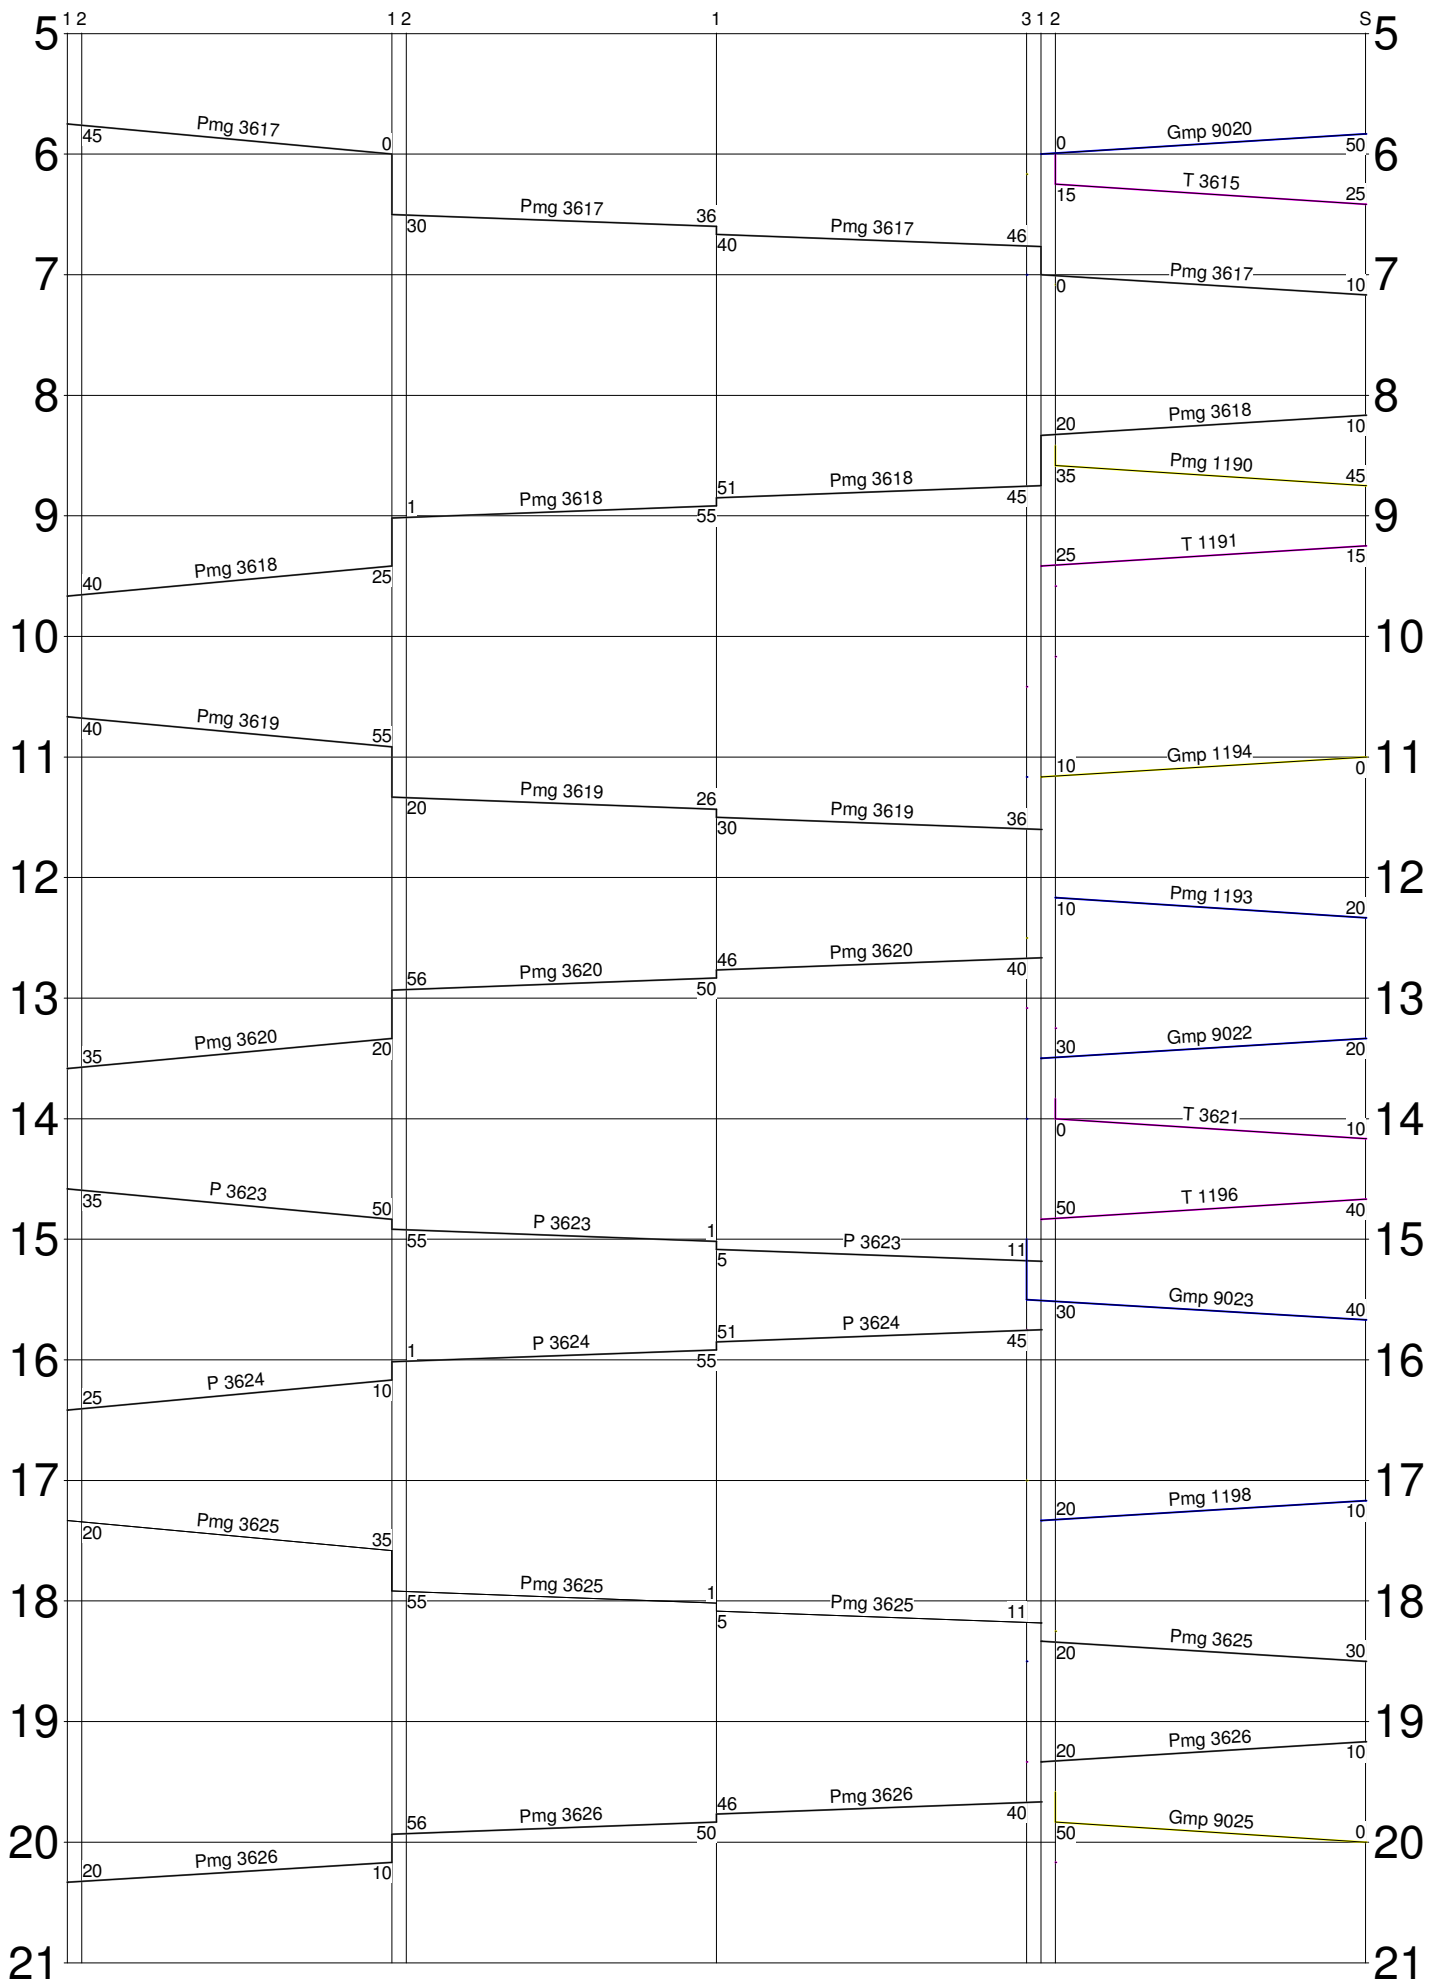

Graal Müritz

Pirow

Schwanenberg

Klein Rossau

Weissenberg

Darß

Müggenburg

Weissenberg/Sa.

Zuckerfabrik

Staakau

Klein End